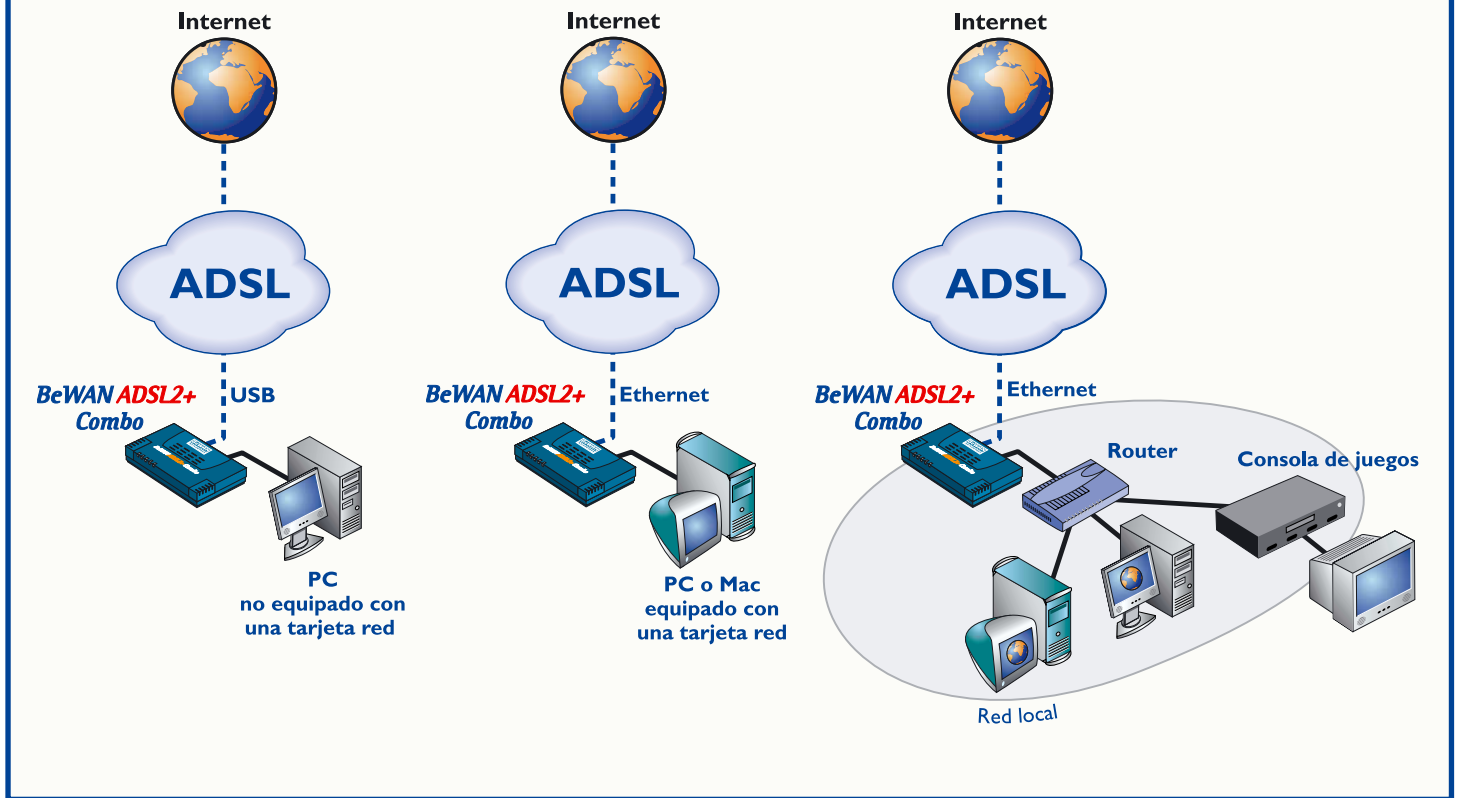

Ejemplos de uso del módem BeWAN ADSL2+ Combo