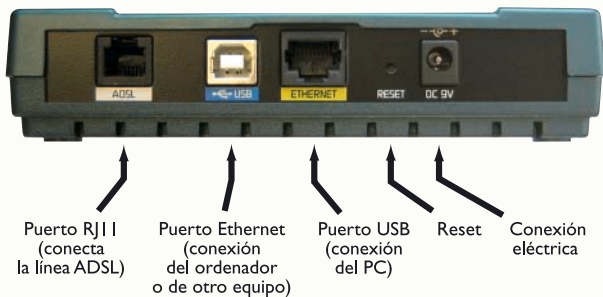

Vista trasera del BeWAN ADSL2+ Combo

Con el módem BeWAN ADSL2+ Combo, benefíciese de los mejores servicios : interfaz en español, soporte técnico cualificado, actualización gratuita via Internet...

Características técnicas

Requerimientos mínimos	• Uso via el puerto Ethernet (aconsejado para ADSL2/2+): router, PC/Mac (cualquier sistema operativo), consola de juegos u otro dispositivo con interfaz Ethernet • Uso via el puerto USB : PC con Windows 98SE/Me/2000/XP/2003 con lector de CD-ROM y puerto USB (1.1 o 2.0) disponible • Línea telefónica con suscripción ADSL
Interfaces	• 1 puerto RJ11 para conectarse a la línea telefónica • 1 puerto Ethernet 10/100 • 1 puerto USB 1.1
Normas	• ADSL, ADSL2, ADSL2+, RE-ADSL • Protocolos ANSI T1.413 Issue 2, ITU G.992.1 annexe A (G.dmt), ITU G.992.2 (G.lite), ITU G992.3 (G.dmt.bis), ITU G992.5
Protocolos de red	• PPPoE (RFC 2516) via software incluido • Bridged IPoE (RFC 1483-2684)
Interfaz software	• Configurator Web • Software de conexión PPPoE para Windows 95/98/Me/2000/XP/2003 y Mac OS 9.x à X.x
Alimentación y consumo eléctrico	DC 9 V (bloque externo) ; 0,8 A

Las marcas mencionadas están registradas. Todos los derechos de uso y copia están reservados. Según disponibilidad, foto y documento no contractuales.

BeWAN ADSL2+ Combo
Ref. BeWAN: BWA-COMBO

BeWAN
systems

<http://www.bewan.com>